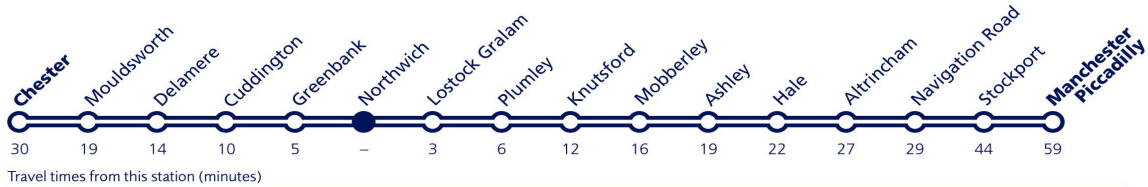

# Train times from Northwich

The Mid Cheshire Line

23 May 2010 - 5 September 2010

## Departure times from Northwich to Manchester

## Departure times from Northwich to Chester

Mondays to Fridays	Saturdays	Sundays	Mondays to Fridays	Saturdays	Sundays
0635	0635	0928	0712	0712	1013
0705*	0733	1137	0812	0812	1213
0733	0837	1337	0912	0912	1413
0805*	0937	1537	1012	1012	1613
0837	1037	1737	1112	1112	1813
0937	1137	1937	1212	1212	2013
1037	1237	2137	1312	1312	2213
1137	1337		1412	1412	
1237	1437		1512	1512	
1337	1537		1612	1612	
1437	1637		1712	1712	
1537	1737		1740	1812	
1637	1837		1802	1912	
1737	1937		1840	2012	
1837	2037		1912	2112	
1937	2203		2012	2212	
2037	2318		2112	2312	
2137			2212	0010	
2317			2312		
			0010		